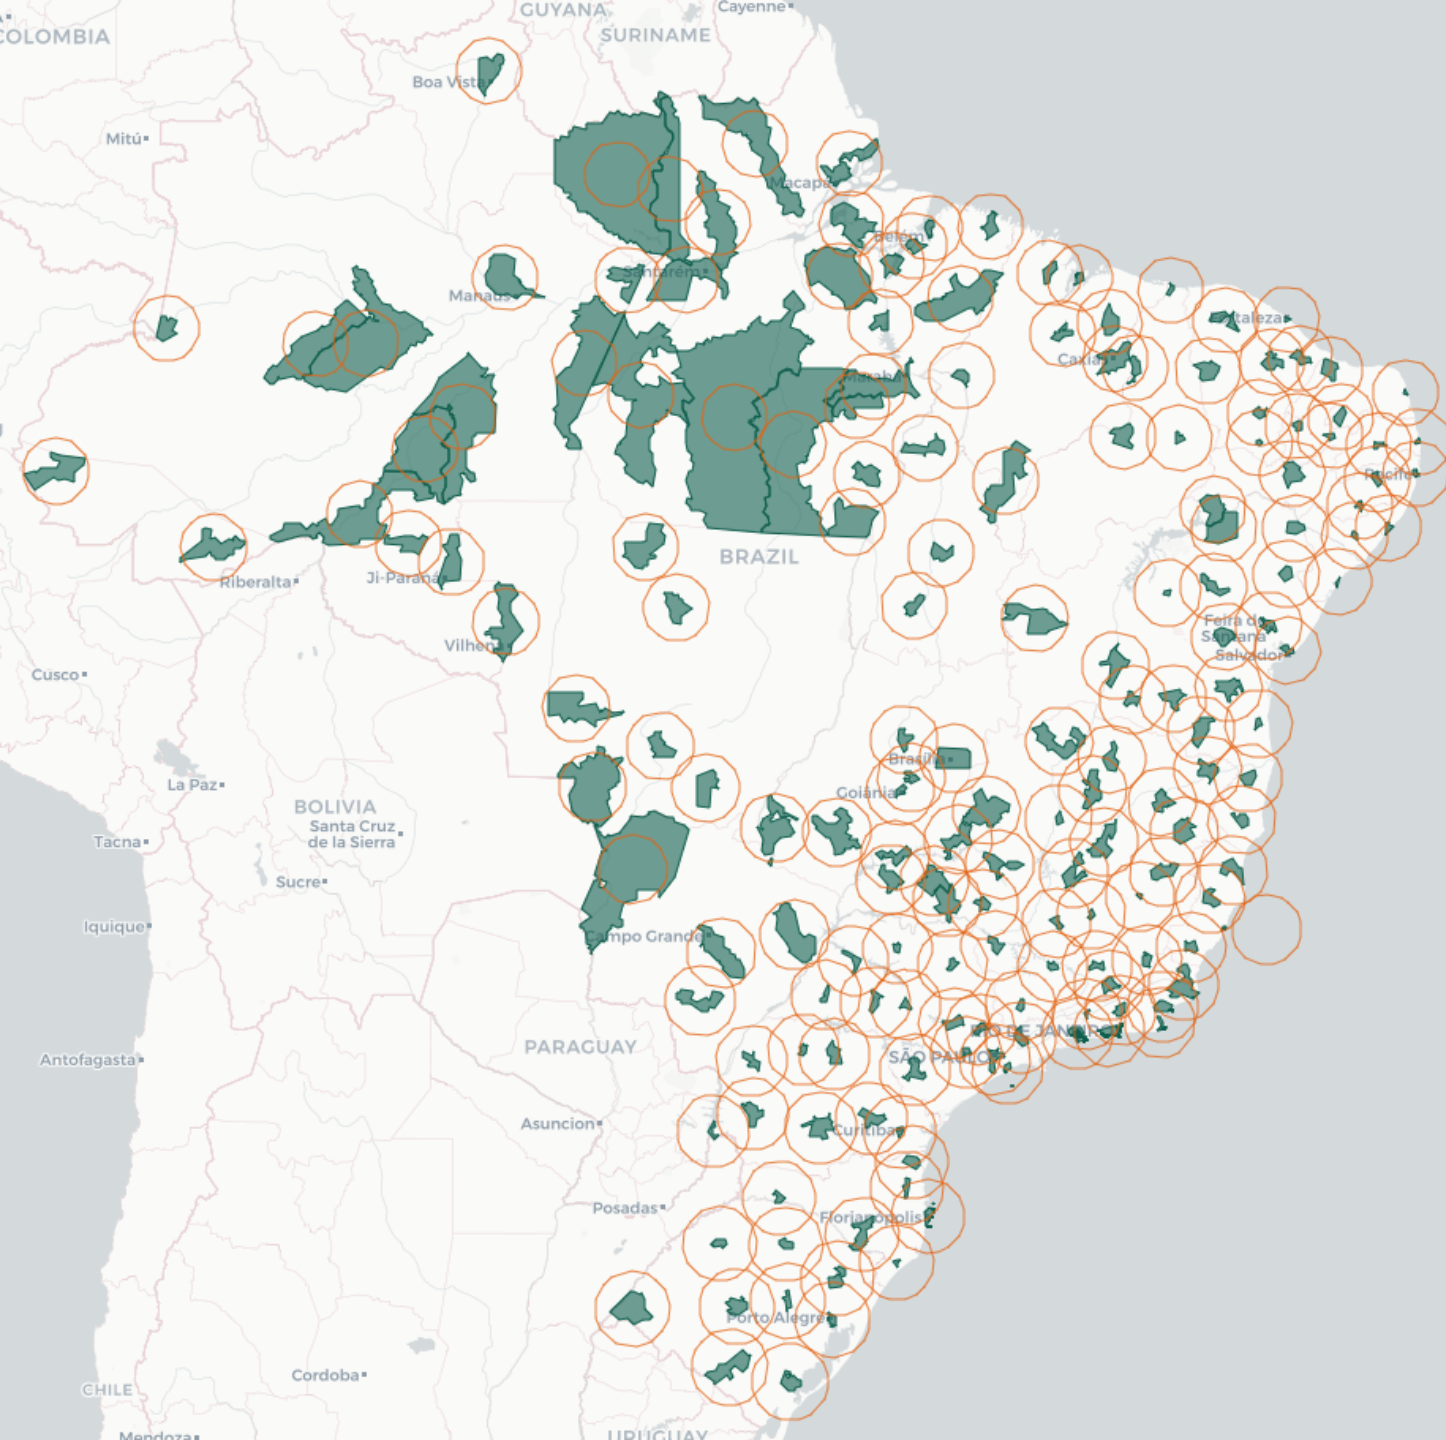

Municípios Sede

(TIPOLOGIA SUJEITA A AJUSTES)

Regiões	Municípios
Norte	39
Nordeste	50
C. Oeste	18
Sudeste	49
Sul	23
Total	179

Municípios Sede

(TIPOLOGIA SUJEITA A AJUSTES)

- Cobertura regionalizada em locais estratégicos de fácil acesso à população
- Todas as capitais do Brasil contempladas
- Incluídos Municípios considerados **“centros regionais”** a partir de 50 mil habitantes
- Aproximadamente 180 municípios

REGIÃO NORTE

39 CIDADES

AC	Cruzeiro do Sul	PA	Monte Alegre
AC	Rio Branco	PA	Óbidos
AM	Coari	PA	Oriximiná
AM	Humaitá	PA	Paragominas
AM	Manaus	PA	Parauapebas
AM	Manicoré	PA	Portel
AM	Maués	PA	Redenção
AM	Parintins	PA	Santana do Araguaia
AM	Tabatinga	PA	Santarém
AM	Tefé	PA	São Félix do Xingu
AP	Laranjal do Jari	PA	Tucuruí
AP	Macapá	RO	Ariquemes
PA	Abaetetuba	RO	Ji-Paraná
PA	Altamira	RO	Porto Velho
PA	Belém	RO	Vilhena
PA	Bragança	RR	Boa Vista
PA	Breves	TO	Araguaína
PA	Cametá	TO	Gurupi
PA	Itaituba	TO	Palmas
PA	Marabá		

REGIÃO NORDESTE

50 CIDADES

AL	Arapiraca	CE	Sobral
AL	Maceió	MA	Bacabal
BA	Barreiras	MA	Balsas
BA	Bom Jesus da Lapa	MA	Caxias
BA	Brumado	MA	Chapadinha
BA	Eunápolis	MA	Imperatriz
BA	Feira de Santana	MA	Pinheiro
BA	Guanambi	MA	São Luís
BA	Irecê	PB	Campina Grande
BA	Itaberaba	PB	João Pessoa
BA	Itabuna	PB	Patos
BA	Jacobina	PB	Sousa
BA	Jequié	PE	Caruaru
BA	Juazeiro	PE	Garanhuns
BA	Paulo Afonso	PE	Petrolina
BA	Ribeira do Pombal	PE	Recife
BA	Salvador	PE	Serra Talhada
BA	Teixeira de Freitas	PI	Floriano
BA	Vitória da Conquista	PI	Parnaíba
CE	Crateús	PI	Picos
CE	Fortaleza	PI	Teresina
CE	Iguatu	RN	Caicó
CE	Juazeiro do Norte	RN	Mossoró
CE	Quixadá	RN	Natal
CE	Russas	SE	Aracaju

REGIÃO SUL

23 CIDADES

PR	Cascavel
PR	Curitiba
PR	Foz do Iguaçu
PR	Guarapuava
PR	Londrina
PR	Maringá
PR	Ponta Grossa
PR	Umuarama
RS	Bagé
RS	Caxias do Sul
RS	Passo Fundo
RS	Pelotas
RS	Porto Alegre
RS	Santa Cruz do Sul
RS	Santa Maria
RS	Santo Ângelo
RS	Uruguaiana
SC	Blumenau
SC	Chapecó
SC	Criciúma
SC	Florianópolis
SC	Joinville
SC	Lages